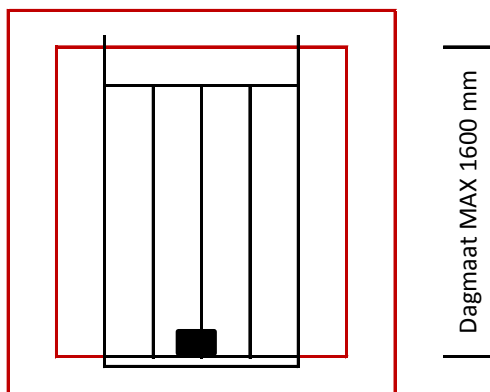

Maatvoering Innosafe bar flex In de dag

Traliewerk met 3 spijlen
dagmaat

MAX 608 mm

Traliewerk met 4 spijlen
dagmaat

MAX 764 mm

Traliewerk met 5 spijlen
dagmaat

MAX 920 mm

Traliewerk met 6 spijlen
dagmaat

MAX 1076 mm

Maat tussen de buitenste verticale spijlen en het kozijn is altijd 140 mm
Maat tussen de verticale spijlen onderling is gelijk aan- of kleiner dan 140 mm.
Maat tussen de horizontale spijl en het kozijn is gelijk aan- of kleiner dan 140 mm.