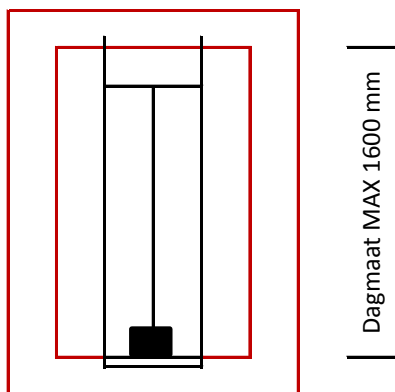

Maatvoering Innosafe bar flex In de dag

Traliewerk met 3 spijlen
dagmaat

MAX 608 mm

Traliewerk met 4 spijlen
dagmaat

MAX 764 mm

Traliewerk met 5 spijlen
dagmaat

MAX 920 mm

Traliewerk met 6 spijlen
dagmaat

MAX 1076 mm

Maat tussen de buitenste verticale spijlen en het kozijn is altijd 140 mm
Maat tussen de verticale spijlen onderling is gelijk aan- of kleiner dan 140 mm.
Maat tussen de horizontale spijl en het kozijn is gelijk aan- of kleiner dan 140 mm.