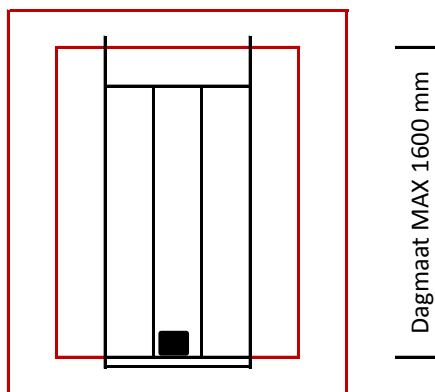

Maatvoering Innosafe bar flex In de dag

Traliewerk met 3 spijlen
dagmaat

MAX 608 mm

Traliewerk met 4 spijlen
dagmaat

MAX 764 mm

Traliewerk met 5 spijlen
dagmaat

MAX 920 mm

Traliewerk met 6 spijlen
dagmaat

MAX 1076 mm

Maat tussen de buitenste verticale spijlen en het kozijn is altijd 140 mm
Maat tussen de verticale spijlen onderling is gelijk aan- of kleiner dan 140 mm.
Maat tussen de horizontale spijl en het kozijn is gelijk aan- of kleiner dan 140 mm.