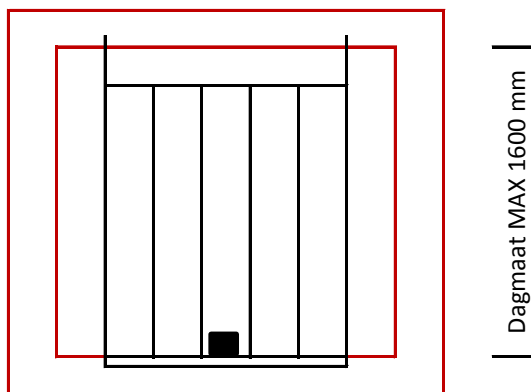

Maatvoering Innosafe bar flex In de dag

Traliewerk met 3 spijlen
dagmaat

MAX 608 mm

Traliewerk met 4 spijlen
dagmaat

MAX 764 mm

Traliewerk met 5 spijlen
dagmaat

MAX 920 mm

Traliewerk met 6 spijlen
dagmaat

MAX 1076 mm

Maat tussen de buitenste verticale spijlen en het kozijn is altijd 140 mm
Maat tussen de verticale spijlen onderling is gelijk aan- of kleiner dan 140 mm.
Maat tussen de horizontale spijl en het kozijn is gelijk aan- of kleiner dan 140 mm.