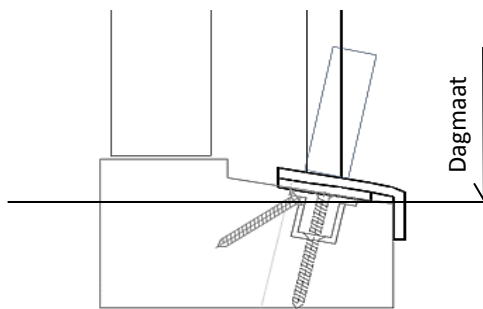

Naar binnen draaiend raam
Traliebeveiliging aan de buitenzijde