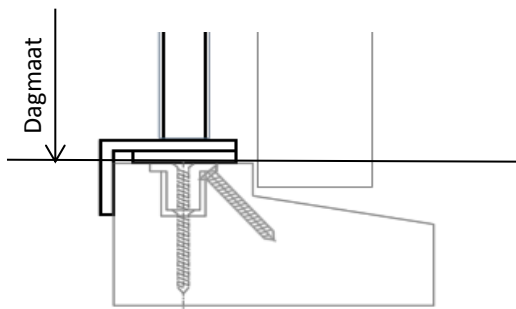

Maatvoering Innosafe bar flex In de dag

Traliewerk met 3 spijlen
dagmaat

MAX 608 mm

Traliewerk met 4 spijlen
dagmaat

MAX 764 mm

Traliewerk met 5 spijlen
dagmaat

MAX 920 mm

Traliewerk met 6 spijlen
dagmaat

MAX 1076 mm

Maat tussen de buitenste verticale spijlen en het kozijn is altijd 140 mm
Maat tussen de verticale spijlen onderling is gelijk aan- of kleiner dan 140 mm.
Maat tussen de horizontale spijl en het kozijn is gelijk aan- of kleiner dan 140 mm.